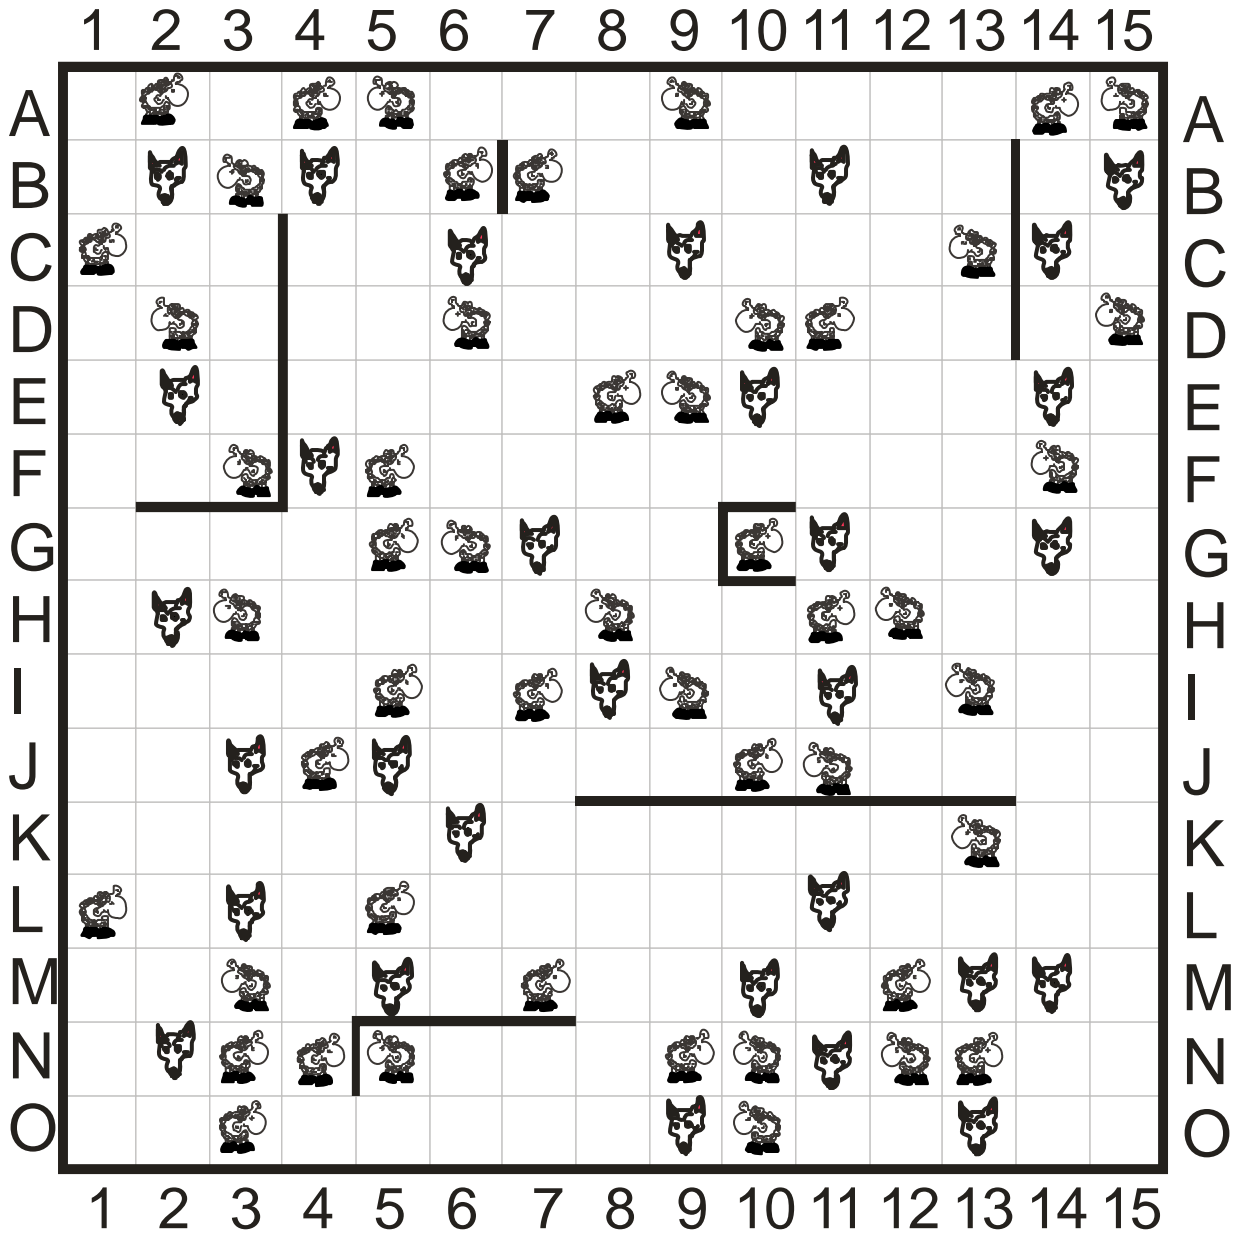

# HRACÍ PLÁNEK

Družstvo	
Počet bodů:	

## LOUKA 1

50 x

30 x

LOUKA 2

50

x

50

x