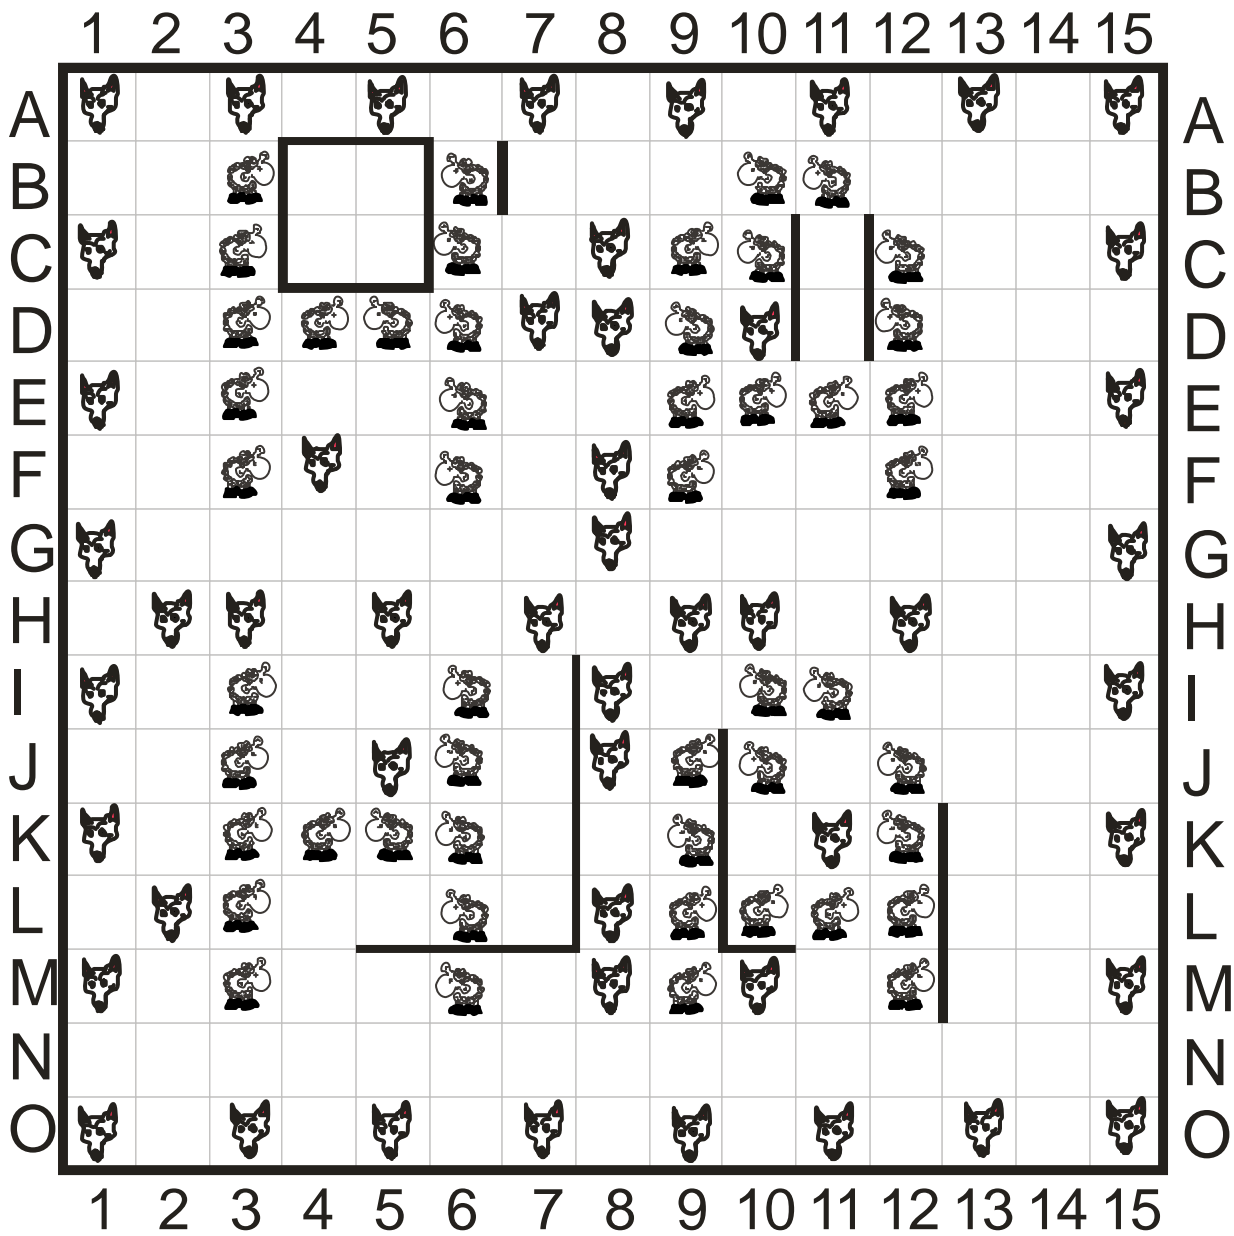

# HRACÍ PLÁNEK

Družstvo	
Počet bodů:	

## LOUKA 1

50 x

30 x

LOUKA 2

50

x

50

x